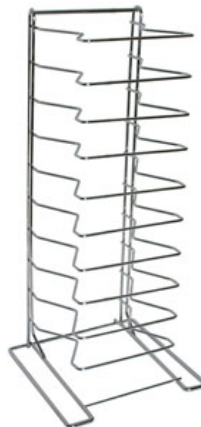

für tiefe Teile / for deep parts

1763/011	69	22	6	11	41,-
----------	----	----	---	----	------

für flache Teile / for shallow parts

1763/015	69	22	4	15	43,-
----------	----	----	---	----	------

Anzahl der Fächer einschließlich unterste Ebene.

Number of layers includes the bottom one.

Pizzablechhalter

aus verchromtem Draht, steht selbständig, zur Ablage von Pizza- und Kuchenblechen

Pizza Pan Rack

chrome-plated wire, for pizza pans & baking sheets