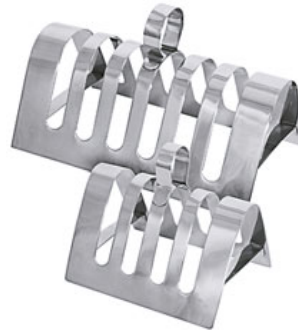

### Toastständer

aus Edelstahl 18/10, hochglänzend, Materialstärke 0,8 mm, für max. Toastdicke etwa 11 mm, schwere Qualität

### Toastständer

aus Edelstahl 18/10, hochglänzend, für 4 bzw. 6 Scheiben Toastbrot, schwere Qualität

### Brotschale

aus Edelstahl 18/0, hochglänzend, mit offen gebördeltem Rand

### Brötchenkorb

aus verchromtem 5 mm starkem Stahldraht, Stoff- oder Papierservietten lassen sich einfach zwischen die beiden Gestelle einlegen und spannen den Korb aus, Servietten mit dem eigenen Logo geben eine individuelle Note