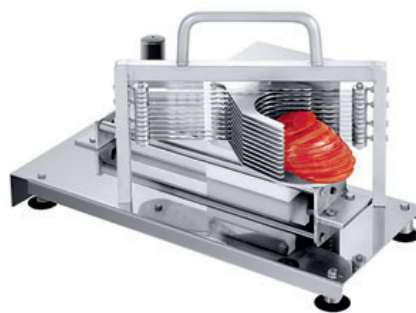

Art-Nr. Part No.	Länge Length cm	Breite Width cm	Höhe Height cm	Preis €
572/001	48	20	28	550,—

Ersatzteile auf Anfrage.
Spare parts on request.

Tomatenschneider

ganz aus Edelstahl 18/10, für 5,5 mm breite Scheiben, zum schnellen Schneiden von Tomaten, Zitronen, Pilzen, Orangen, Kiwis u.a., spülmaschinenfest, schwere Qualität

Tomato Slicer

18/10 stainless steel, with scalloped blades, for slices 5.5 mm thick, dishwasher safe, heavy gauge

Art-Nr. Part No.	Länge Length cm	Breite Width cm	Höhe Height cm	Preis €
583/011	42	18	20	115,—

583/906	Ersatzklingensatz / Spare Blades Set			35,—
---------	--------------------------------------	--	--	------

Tomatenschneider

aus Aluminiumguss, Klingen aus Edelstahl, für 4 mm breite Scheiben, zerlegbar, der Rahmen ist nicht spülmaschinengeeignet

Citrus Wedger

cast aluminium, medium gauge, stainless steel blades, complete with 8 wedge stainless steel cutter, rubber feet, cuts perfect wedges of lemons, limes or other citrus fruit, with option for apples