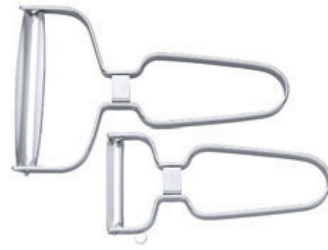

Y-Querschäler

aus Edelstahl 18/10, glatter Klinge aus gehärtetem Messerstahl, zum Schälen von Möhren, Kartoffeln, Rettich, Roter Beete, und anderem Gemüse

Speed Peeler

18/10 stainless steel, blade made from hardened stainless steel

Art-Nr. Part No.	Klingenbreite Blade Width cm	Länge Length cm	Preis €
1073/005	5	12	6,—
1073/009	9	15	11,80

Sparschäler

aus Edelstahl 18/10, mit beweglicher Klinge, für Links- und Rechtshänder

Peeler

18/10 stainless steel, movable blade, suitable for right and left handed

Art-Nr. Part No.	Länge Length cm	Preis €
37/170	17,5 cm	2,95

Spargelschäler

aus Edelstahl 18/10, seidenmatt poliert, mit beweglicher Klinge aus geschärftem und gehärtetem Edelstahl 18/0, mit verschiebbarem Arretiererring zur platzsparenden, sicheren Lagerung

Asparagus Peeler

18/10 stainless steel, satin polished finish, with swivel peeler made of 18/0 stainless steel, with clip

Art-Nr. Part No.	Länge Length cm	Preis €
2275/175	17,5 cm	2,80

Pendelschäler

Serie POLARIS, mit seidenmatt poliertem Griff aus Edelstahl 18/10, Arbeitsteil aus Edelstahl 18/0, mit beweglicher Klinge, für Rechtshänder