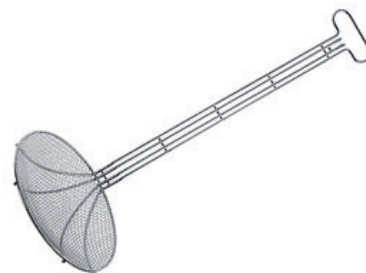

Frittierlöffel

rund, aus Edelstahl, hochglänzend elektroploliert,
Gitternetz mit 4,5 x 4,5 mm Maschenweite, sehr stabile
Ausführung

Skimmer/ Spider

round, stainless steel, electro-polished, 4.5 x 4.5 mm
mesh size, heavy gauge

| Art-Nr. Part No. | Stiellänge Handle Length | Ø Schaufel Ø Scoop | Preis € |
|---------------------|-----------------------------|-----------------------|------------|
| 86/095 | 27 cm | 10 cm | 9,80 |
| 86/120 | 27 cm | 12 cm | 12,50 |
| 86/160 | 35 cm | 16 cm | 15,80 |
| 86/180 | 41 cm | 18 cm | 17,50 |
| 86/200 | 43 cm | 20 cm | 19,80 |
| 86/260 | 50 cm | 26 cm | 52,— |

Frittierschaufel

rund, aus Edelstahl 18/10, elektroploliert, Gitternetz mit
5 x 5 mm Maschenweite, schwere Qualität

Skimmer / Spider

round, 18/10 stainless steel, electro-polished, 5 x 5 mm
mesh size, heavy gauge

Frittierschaufel

rechteckig, aus Edelstahl 18/10, elektroploliert,
Gitternetz mit 4,5 x 4,5 mm Maschenweite, schwere
Qualität

Skimmer

rectangular, 18/10 stainless steel, electro-polished,
4.5 x 4.5 mm mesh size, heavy gauge