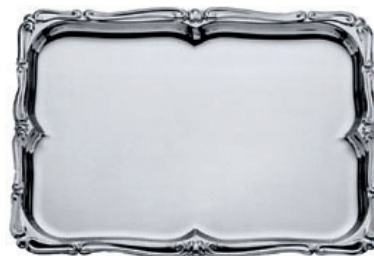

Tray

18/10 stainless steel, satin polished finish, with decorated, mirror polished edge, heavy gauge

Art-Nr. Part No.	Länge Length cm	Breite Width cm	Höhe Height cm	Preis €
7/430	43	30	1,8	53,—
7/480	48	35,5	1,8	59,—
7/550	55	38	1,8	70,—

(Längen ohne Griffe gemessen)
(Length excludes handles)

Tablett

mit Griffen, rechteckig, aus Edelstahl 18/10, mit verziertem, hochglänzendem Rand, Bodenfläche seidenmatt, schwere Qualität

Tray

with handles, 18/10 stainless steel, satin polished finish with decorated, mirror polished edge, heavy gauge

Barocktablett

ohne Griffe, rechteckig, aus Edelstahl 18/10, hochglänzend

Baroque Tray

18/10 stainless steel, mirror polished finish

Art-Nr. Part No.	Länge Length cm	Breite Width cm	Höhe Height cm	Preis €
9/500	52	40	3	70,—
9/600	60	46	3,2	93,—