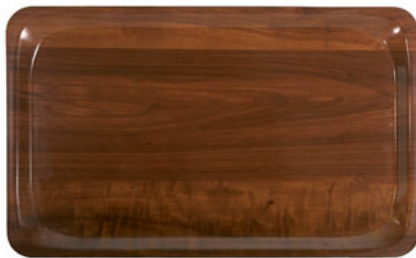

GN 1/1 Serviertablett

aus melaminbeschichtetem 3 mm-Pressholz, spülmaschinenfest, schlagfest und bruchstabil, temperaturresistent von -10°C bis +100°C, säure-, laugen-, UV-beständig

Gastronorm 1/1 Tray

melamine coated wood, dishwasher proof, temperature resistant from -10°C to +100°C, resistant to food acids, alcohol and UV light, virtually unbreakable

Art-Nr. Part No.	Länge Length cm	Breite Width cm	Höhe Height cm	Preis €
3405/470	47	32	1,5	13,-

Mindestgröße des Tisches bei vier Tabletts: 86 cm.

Minimum size of table 86 cm, if 4 trays are used.